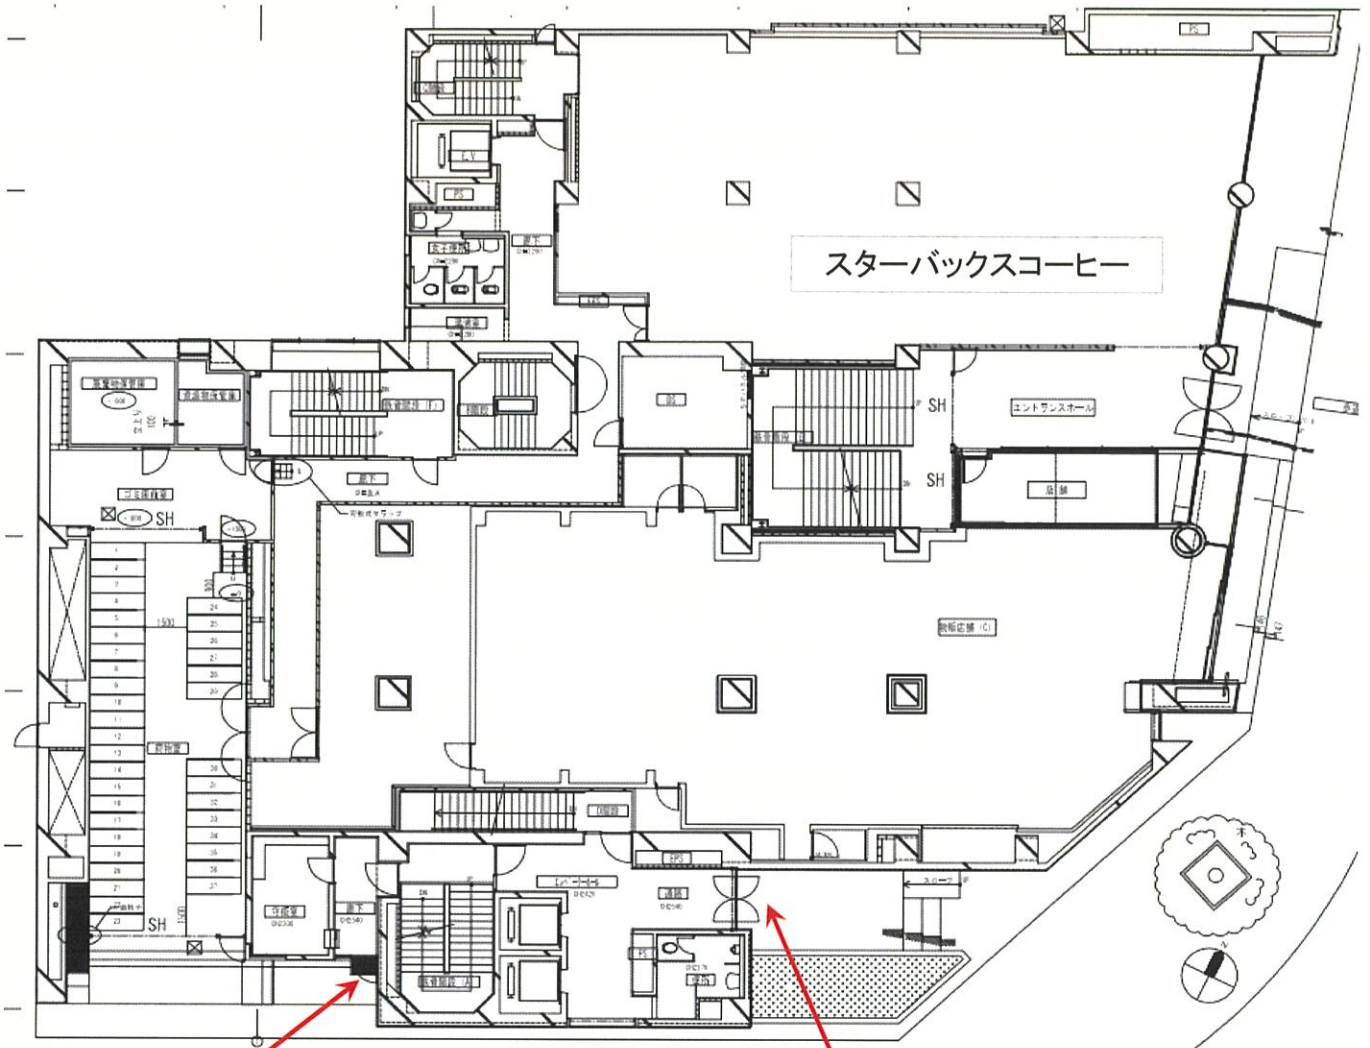

■建栄ビル

(所在地) 神戸市中央区栄町通 1 丁目 2-1

(概要) 地上 10 階 (1977 年 11 月築) 鉄骨鉄筋コンクリート (SRC)

◆鯉川筋・栄町通との角地に立地

◆スターボックス等、低層階に店舗入居

【建栄ビル 1階】

南側通用口

機械警備の
カードリーダー

深夜等に緊急で入館する
場合は、機械警備カードを
下から差し込んで、警備を
解除してください。

正面玄関

- 電気錠：8時～21時まで開錠。
- ※21時以降は外部から開錠できません。
- ※21時以降の入館は、館内に立哨を配置し、内側から開錠して対応願います。

※正面玄関からの出入りはできません。