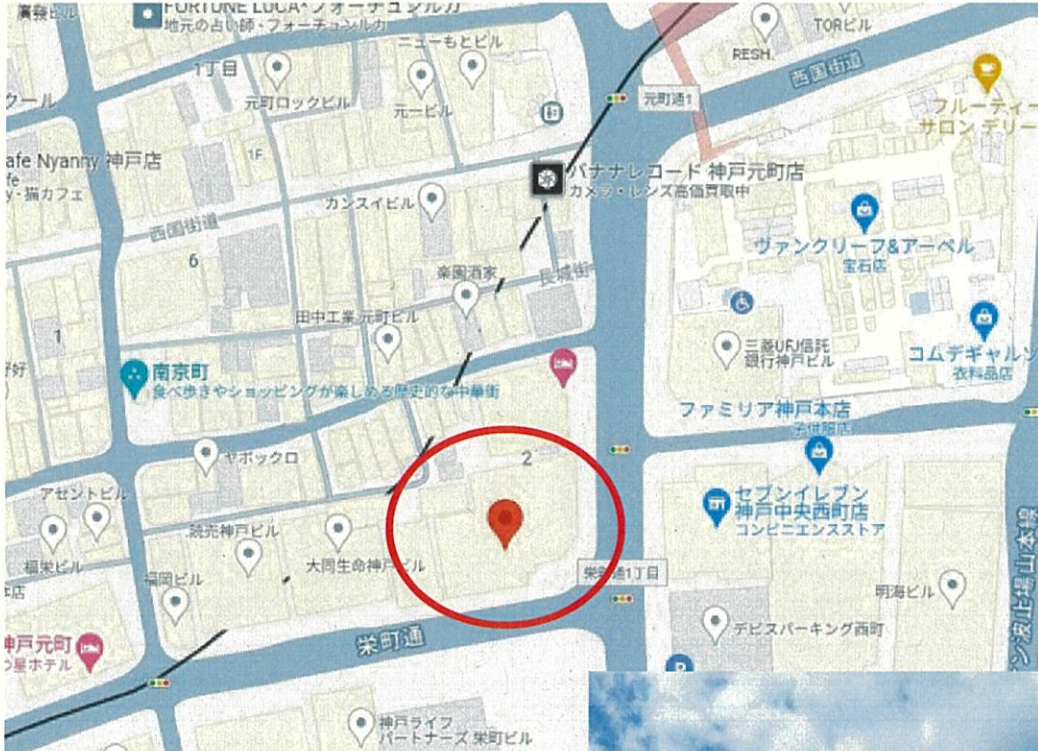

■建栄ビル

(所在地) 神戸市中央区栄町通 1 丁目 2-1

(概要) 地上 10 階 (1977 年 11 月築) 鉄骨鉄筋コンクリート (SRC)

◆鯉川筋・栄町通との角地に立地

◆スターボックス等、低層階に店舗入居

【建栄ビル 1階】

南側通用口

機械警備の
カードリーダー

深夜等に緊急で入館する
場合は、機械警備カードを
下から差し込んで、警備を
解除してください。

正面玄関

- 電気錠：8時～21時まで開錠。
- ※21時以降は外部から開錠できません。
- ※21時以降の入館は、館内に立哨を配置し、内側から開錠して対応願います。

※正面玄関からの出入りはできません。